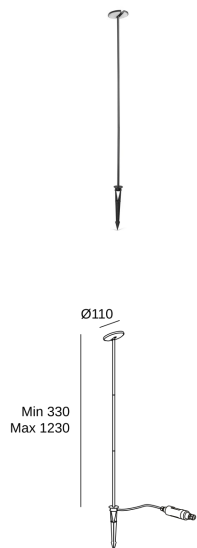

## Invisible Adjustable

Francesc Vilaró

## 10-9733-05-CL

Pollerleuchten IP54 Invisible Adjustable LED 9W 3000K Schwarz 469lm

### TECHNISCHE MERKMALE

Leistung (W) : 9W

Gesamtverbrauch (W) : 10.7W

Reallumen : 469

Reale Lm/W : 44

Farbtemperatur (CCT) : Warm Weiß - 3000K

Dimmungsprotokoll : Schaltbar

Winkel Linsen / Reflektor : HORIZONTAL 111°

Material Körper : Aluminium

Oberfläche Körper : Schwarz

Material Diffusor : Polycarbonat

Oberfläche Diffusor : Opal

Spannung / Frequenz : 100-240V/50-60Hz

Power Factor : 0.90

Lebensdauer : 50.000h L80B20

Garantie : 5 Jahre