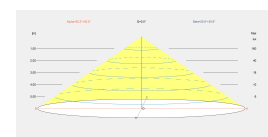

### LICHTTECHNISCHE DATEN

Lichtquelle: LED

CRI: 80

MacAdam steps: 3

photobiologisches Risiko: RGO