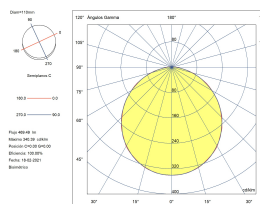

### LICHTTECHNISCHE DATEN

Lichtquelle: LED

CRI: 80

MacAdam steps: 3

photobiologisches Risiko: RGO